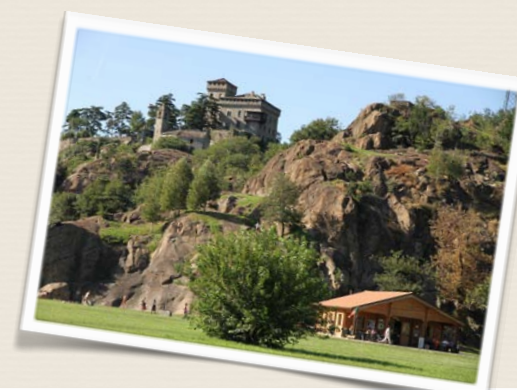

# FALESIA

La falesia è composta da 150 vie di arrampicata con difficoltà differenti.

- Settore Carnevale 18 vie dal 3 al 6c
- Settore Retro Bar 9 vie dal 3 al 5c
- Settore Cuore 6 vie dal 4a al 6b
- Settore Via Lattea 9 vie dal 3 al 5b
- Settore Small Wall 4 vie dal 3 al 6c+
- Settore Oliveto San Francesco 13 vie dal 4a al 6b+
- Settore Parete dell'Edera 8 vie dal 6b al 6c+
- Settore le Mura 7 vie dal 6a al 6c+
- Settore Piccolo Cervino 6 vie dal 4a al 7b
- Settore Big Wall 5 vie dal 7a+ al 7c
- Settore Frangivento 43 vie dal 3 al 7a+

# COME RAGGIUNGERCI

Uscita dell'autostrada A5 Quincinetto, seguire le indicazioni per Settimo Vittone. Oltrepassare il centro abitato e proseguire per la frazione di Montestrutto.

VERTICAL ROCK SNC  
Fraz. Montestrutto Loc. La Turna  
Settimo Vittone 10010  
09878650010  
Manuela 348 4073610  
Ilario 348 7249782-Bar 0125-658732

# AREA SPORTIVA LA TURNA

L'area sportiva "La Turna" si trova a fianco del tranquillo borgo di Montestrutto, al suo interno potrete trovare un anfiteatro di pareti rocciose attrezzate che offrono uno spettacolo naturale senza confronti.

Veduta dell'Area Sportiva La Turna  
Montestrutto Settimo Vittone

I servizi offerti all'interno dell'area sportiva:

- Bar Ristoro
- Ampio parco con adiacente parcheggio
- Parco giochi
- Falesia con 150 itinerari di arrampicata
- Settore Carnevale con possibilità di arrampicare anche in notturna grazie all'illuminazione (solo al mercoledì sera)
- Parco Avventura
- WI-FI libero