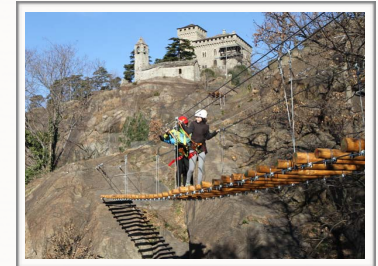

BAR RISTORO VERTICAL ROCK

Inaugurato nell'aprile 2009, il bar offre anche servizio di piccola ristorazione con prodotti locali.

Manuela 348 4073610 Ilario 348 7249782

Bar 0125/658732

E-mail. info@laturna.it