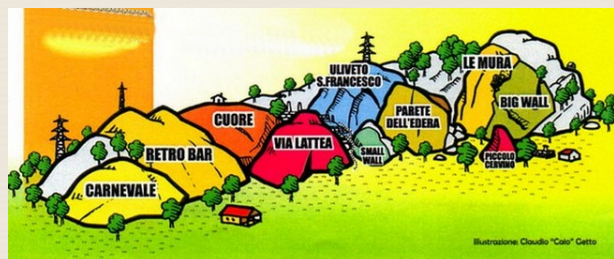

# FALESIA

La falesia è composta da 150 vie di arrampicata con difficoltà differenti.

- Settore Carnevale 18 vie dal 3 al 6c
- Settore Retro Bar 9 vie dal 3 al 5c
- Settore Cuore 6 vie dal 4a al 6b
- Settore Via Lattea 9 vie dal 3 al 5b
- Settore Small Wall 4 vie dal 3 al 6c+
- Settore Oliveto San Francesco 13 vie dal 4a al 6b+
- Settore Parete dell'Edera 8 vie dal 6b al 6c+
- Settore le Mura 7 vie dal 6a al 6c+
- Settore Piccolo Cervino 6 vie dal 4a al 7b
- Settore Big Wall 5 vie dal 7a+ al 7c
- Settore Frangivento 43 vie dal 3 al 7a+

# COME RAGGIUNGERCI

Uscita dell'autostrada A5 Quincinetto, seguire le indicazioni per Settimo Vittone. Oltrepassare il centro abitato e proseguire per la frazione di Montestrutto.

VERTICAL ROCK SNC  
Fraz. Montestrutto Loc. La Turna  
Settimo Vittone 10010  
09878650010  
Manuela 348 4073610  
Ilario 348 7249782-Bar 0125-658732

# AREA SPORTIVA LA TURNA

# AREA SPORTIVA LA TURNA

L'area sportiva "La Turna" si trova a fianco del tranquillo borgo di Montestrutto, al suo interno potrete trovare un anfiteatro di pareti rocciose attrezzate che offrono uno spettacolo naturale senza confronti.