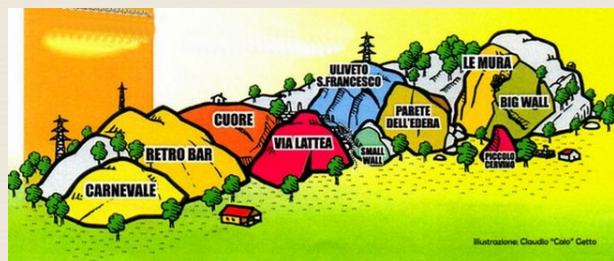

FALESIA

La falesia è composta da 150 vie di arrampicata con difficoltà differenti.

- Settore Carnevale 18 vie dal 3 al 6c
- Settore Retro Bar 9 vie dal 3 al 5c
- Settore Cuore 6 vie dal 4a al 6b
- Settore Via Lattea 9 vie dal 3 al 5b
- Settore Small Wall 4 vie dal 3 al 6c+
- Settore Oliveto San Francesco 13 vie dal 4a al 6b+
- Settore Parete dell'Edera 8 vie dal 6b al 6c+
- Settore le Mura 7 vie dal 6a al 6c+
- Settore Piccolo Cervino 6 vie dal 4a al 7b
- Settore Big Wall 5 vie dal 7a+ al 7c
- Settore Frangivento 43 vie dal 3 al 7a+

COME RAGGIUNGERCI

Uscita dell'autostrada A5 Quincinetto, seguire le indicazioni per Settimo Vittone. Oltrepassare il centro abitato e proseguire per la frazione di Montestrutto.

VERTICAL ROCK SNC

Fraz. Montestrutto Loc. La Turna

Settimo Vittone 10010

09878650010

Manuela 348 4073610 Ilario 348 7249782

AREA SPORTIVA LA TURNA

AREA SPORTIVA LA TURNA

L'area sportiva "La Turna" si trova a fianco del tranquillo borgo di Montestrutto, al suo interno potrete trovare un anfiteatro di pareti rocciose attrezzate che offrono uno spettacolo naturale senza confronti.

Entrata con validità 3 ore

Bambini fino a 14 anni: 10 euro

Bambini dai 15 anni in su e adulti: 15 euro

Ilario 348 7249782

BAR RISTORO VERTICAL ROCK

Inaugurato nell'aprile 2009, il bar offre anche servizio di piccola ristorazione con prodotti locali.