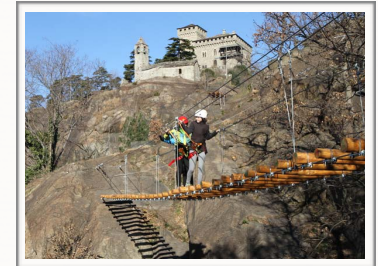

BAR RISTORO VERTICAL ROCK

Inaugurato nell'aprile 2009, il bar offre anche servizio di piccola ristorazione con prodotti locali.

Manuela 348 4073610 Ilario 348 7249782 Bar 0125/658732

Bar 0125/658732

E-mail. info@laturna.it