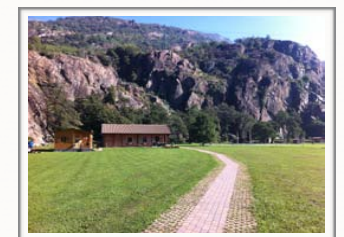

Bar ristoro Vertical Rock