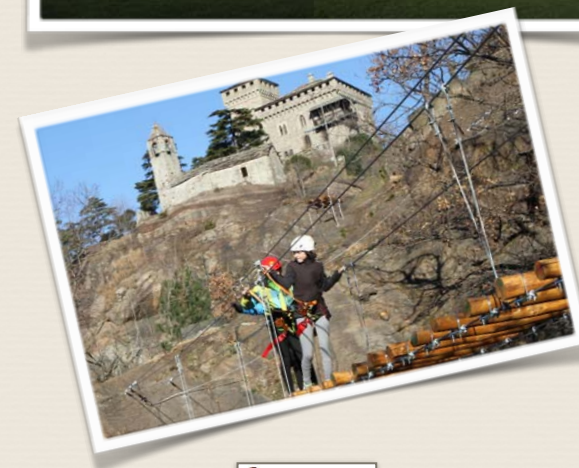

COME RAGGIUNGERCI

Uscita dell'autostrada A5 Quincinetto, seguire le indicazioni per Settimo Vittone. Oltrepassare il centro abitato e proseguire per la frazione di Montestrutto.

VERTICAL ROCK SNC

Fraz. Montestrutto Loc. La Turna

Settimo Vittone 10010

09878650010

Manuela 348 4073610 Ilario 348 7249782

AREA SPORTIVA LA TURNA

AREA SPORTIVA LA TURNA

L'area sportiva "La Turna" si trova a fianco del tranquillo borgo di Montestrutto, al suo interno potrete trovare un anfiteatro di pareti rocciose attrezzate che offrono uno spettacolo naturale senza confronti.

Veduta dell'Area Sportiva La Turna
Montestrutto Settimo Vittone

I servizi offerti all'interno dell'area sportiva:

- Bar Ristoro
- Ampio parco con adiacente parcheggio
- Parco giochi
- Falesia con 150 itinerari di arrampicata
- Settore Carnevale con possibilità di arrampicare anche in notturna grazie all'illuminazione
- Campi da Beach volley
- Parco Avventura
- WI-FI libero

PARCO AVVENTURA

Due percorsi avventura costruiti interamente su roccia e immersi nel verde. Percorso verde: per bambini e adulti che dimostrino una capacità di presa al polso ad un'altezza di 140 cm a braccio teso. Percorso blu: per bambini e adulti che dimostrino una capacità di presa al polso ad un'altezza di almeno 160 cm a braccio teso.