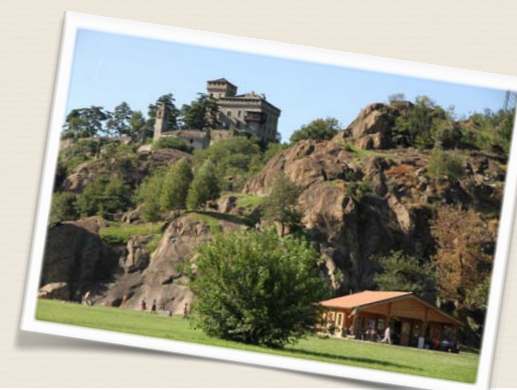

COME RAGGIUNGERCI

Uscita dell'autostrada A5 Quincinetto, seguire le indicazioni per Settimo Vittone. Oltrepassare il centro abitato e proseguire per la frazione di Montestrutto.

VERTICAL ROCK SNC

Fraz. Montestrutto Loc. La Turna

Settimo Vittone 10010

09878650010

Manuela 348 4073610 Ilario 348 7249782

AREA SPORTIVA LA TURNA

AREA SPORTIVA LA TURNA

L'area sportiva "La Turna" si trova a fianco del tranquillo borgo di Montestrutto, al suo interno potrete trovare un anfiteatro di pareti rocciose attrezzate che offrono uno spettacolo naturale senza confronti.

Veduta dell'Area Sportiva La Turna
Montestrutto Settimo Vittone

I servizi offerti all'interno dell'area sportiva:

- Bar Ristoro
- Ampio parco con adiacente parcheggio
- Parco giochi
- Falesia con 150 itinerari di arrampicata
- Settore Carnevale con possibilità di arrampicare anche in notturna grazie all'illuminazione
- Campi da Beach volley
- Parco Avventura
- WI-FI libero

PARCO AVVENTURA

Due percorsi avventura costruiti interamente su roccia e immersi nel verde. Percorso verde: per bambini e adulti che dimostrino una capacità di presa al polso ad un'altezza di 140 cm a braccio teso. Percorso blu: per bambini e adulti che dimostrino una capacità di presa al polso ad un'altezza di almeno 160 cm a braccio teso.