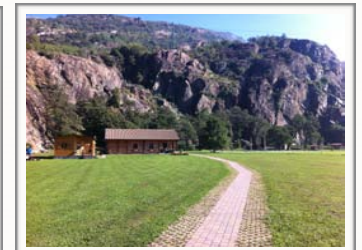

Bar buffet Vertical Rock