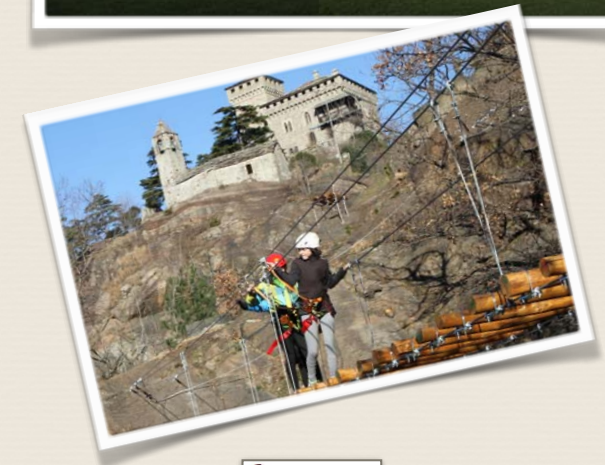

POUR NOUS REJOINDRE

Sortie autoroute A5 Quincinetto
Suivre les indications pour Settimo Vittone
Dépasser le village et continuer jusqu' au
bourg de Montestrutto.

VERTICAL ROCK SNC

Fraz. Montestrutto Loc. La Turna

Settimo Vittone 10010

09878650010

Manuela 348 4073610 Ilario 348 7249782

Bar 0125/658732 E-mail info@laturna.it

AIRE SPORTIVE LA TURNA

AIRE SPORTIVE LA TURNA

L'aire sportive "La Turna" se trouve à côté du tranquille Bourg de Montestrutto. On y peut trouver un amphithéâtre des parois rocheuses équipée qui offrent un spectacle naturel sans comparaisons.

Vue de l'aire sportive La Turna

Nos services:

- Bar buffet
- Vaste parc avec Parking à côté
- Aire de jeu
- Falaise avec 150 itinéraires d'escalade
- Secteur Carnevale où on peut escalader en nocturne grâce à l'éclairage artificiel
- Champs de Beach volley
- Parc aventure
- WI FI gratuit

PARC AVENTURE

Deux chemins aventure créés entièrement sur roches et plongés dans la nature. Le chemin vert est adapté aux enfants et aux adultes avec une capacité de prise au poignet à une hauteur de 140 cm au bras tendu. Le chemin bleu est adapté aux enfants et aux adultes avec une capacité de prise au poignet à une hauteur de 160 cm au bras tendu.