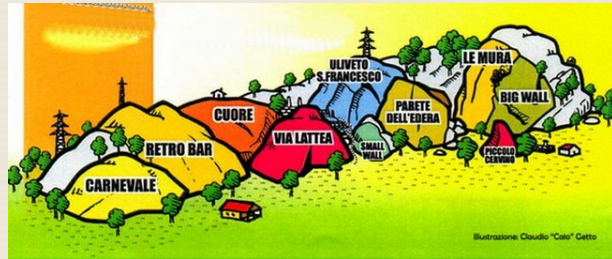

# LA FALAISE

La falaise est constituée par 150 routes d'escalade avec des différentes difficultés.

- Settore Carnevale 18 vie dal 3 al 6c
- Settore Retro Bar 9 vie dal 3 al 5c
- Settore Cuore 6 vie dal 4a al 6b
- Settore Via Lattea 9 vie dal 3 al 5b
- Settore Small Wall 4 vie dal 3 al 6c+
- Settore Oliveto San Francesco 13 vie dal 4a al 6b+
- Settore Parete dell'Edera 8 vie dal 6b al 6c+
- Settore le Mura 7 vie dal 6a al 6c+
- Settore Piccolo Cervino 6 vie dal 4a al 7b
- Settore Big Wall 5 vie dal 7a+ al 7c
- Settore Frangivento 43 vie dal 3 al 7a+

# POUR NOUS REJOINDRE

Sortie autoroute A5 Quincinetto  
Suivre les indications pour Settimo Vittone  
Dépasser le village et continuer jusqu' au  
bourg de Montestrutto.

VERTICAL ROCK SNC

Fraz. Montestrutto Loc. La Turna

# AIRE SPORTIVE LA TURNA

L'aire sportive "La Turna" se trouve à côté du tranquille Bourg de Montestrutto. On y peut trouver un amphithéâtre des parois rocheuses équipée qui offrent un spectacle naturel sans comparaisons.