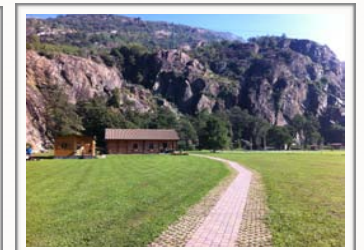

Bar buffet Vertical Rock