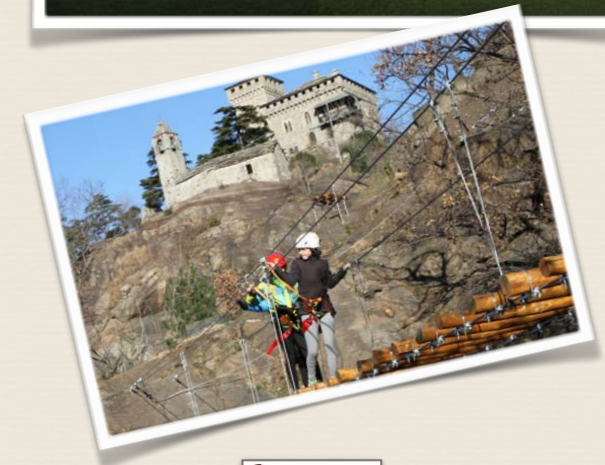

# POUR NOUS REJOINDRE

Sortie autoroute A5 Quincinetto  
Suivre les indications pour Settimo Vittone  
Dépasser le village et continuer jusqu' au  
bourg de Montestrutto.

VERTICAL ROCK SNC

Fraz. Montestrutto Loc. La Turna

# AIRE SPORTIVE LA TURNA

L'aire sportive "La Turna" se trouve à côté du tranquille Bourg de Montestrutto. On y peut trouver un amphithéâtre des parois rocheuses équipée qui offrent un spectacle naturel sans comparaisons.