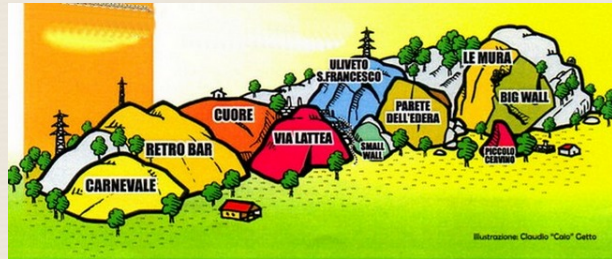

LA FALAISE

La falaise est constituée par 150 routes d'escalade avec des différentes difficultés.

- Settore Carnevale 18 vie dal 3 al 6c
- Settore Retro Bar 9 vie dal 3 al 5c
- Settore Cuore 6 vie dal 4a al 6b
- Settore Via Lattea 9 vie dal 3 al 5b
- Settore Small Wall 4 vie dal 3 al 6c+
- Settore Oliveto San Francesco 13 vie dal 4a al 6b+
- Settore Parete dell'Edera 8 vie dal 6b al 6c+
- Settore le Mura 7 vie dal 6a al 6c+
- Settore Piccolo Cervino 6 vie dal 4a al 7b
- Settore Big Wall 5 vie dal 7a+ al 7c
- Settore Frangivento 43 vie dal 3 al 7a+

POUR NOUS REJOINDRE

Sortie autoroute A5 Quincinetto
Suivre les indications pour Settimo Vittone
Dépasser le village et continuer jusqu' au
bourg de Montestrutto.

VERTICAL ROCK SNC

Fraz. Montestrutto Loc. La Turna

Settimo Vittone 10010

09878650010

Manuela 348 4073610 Ilario 348 7249782

Bar 0125/658732 E-mail info@laturna.it

AIRE SPORTIVE LA TURNA

AIRE SPORTIVE LA TURNA

L'aire sportive "La Turna" se trouve à côté du tranquille Bourg de Montestrutto. On y peut trouver un amphithéâtre des parois rocheuses équipée qui offrent un spectacle naturel sans comparaisons.

PARC AVENTURE

Deux chemins aventure créés entièrement sur roches et plongés dans la nature. Le chemin vert est adapté aux enfants et aux adultes avec une capacité de prise au poignet à une hauteur de 140 cm au bras tendu. Le chemin bleu est adapté aux enfants et aux adultes avec une capacité de prise au poignet à une hauteur de 160 cm au bras tendu.